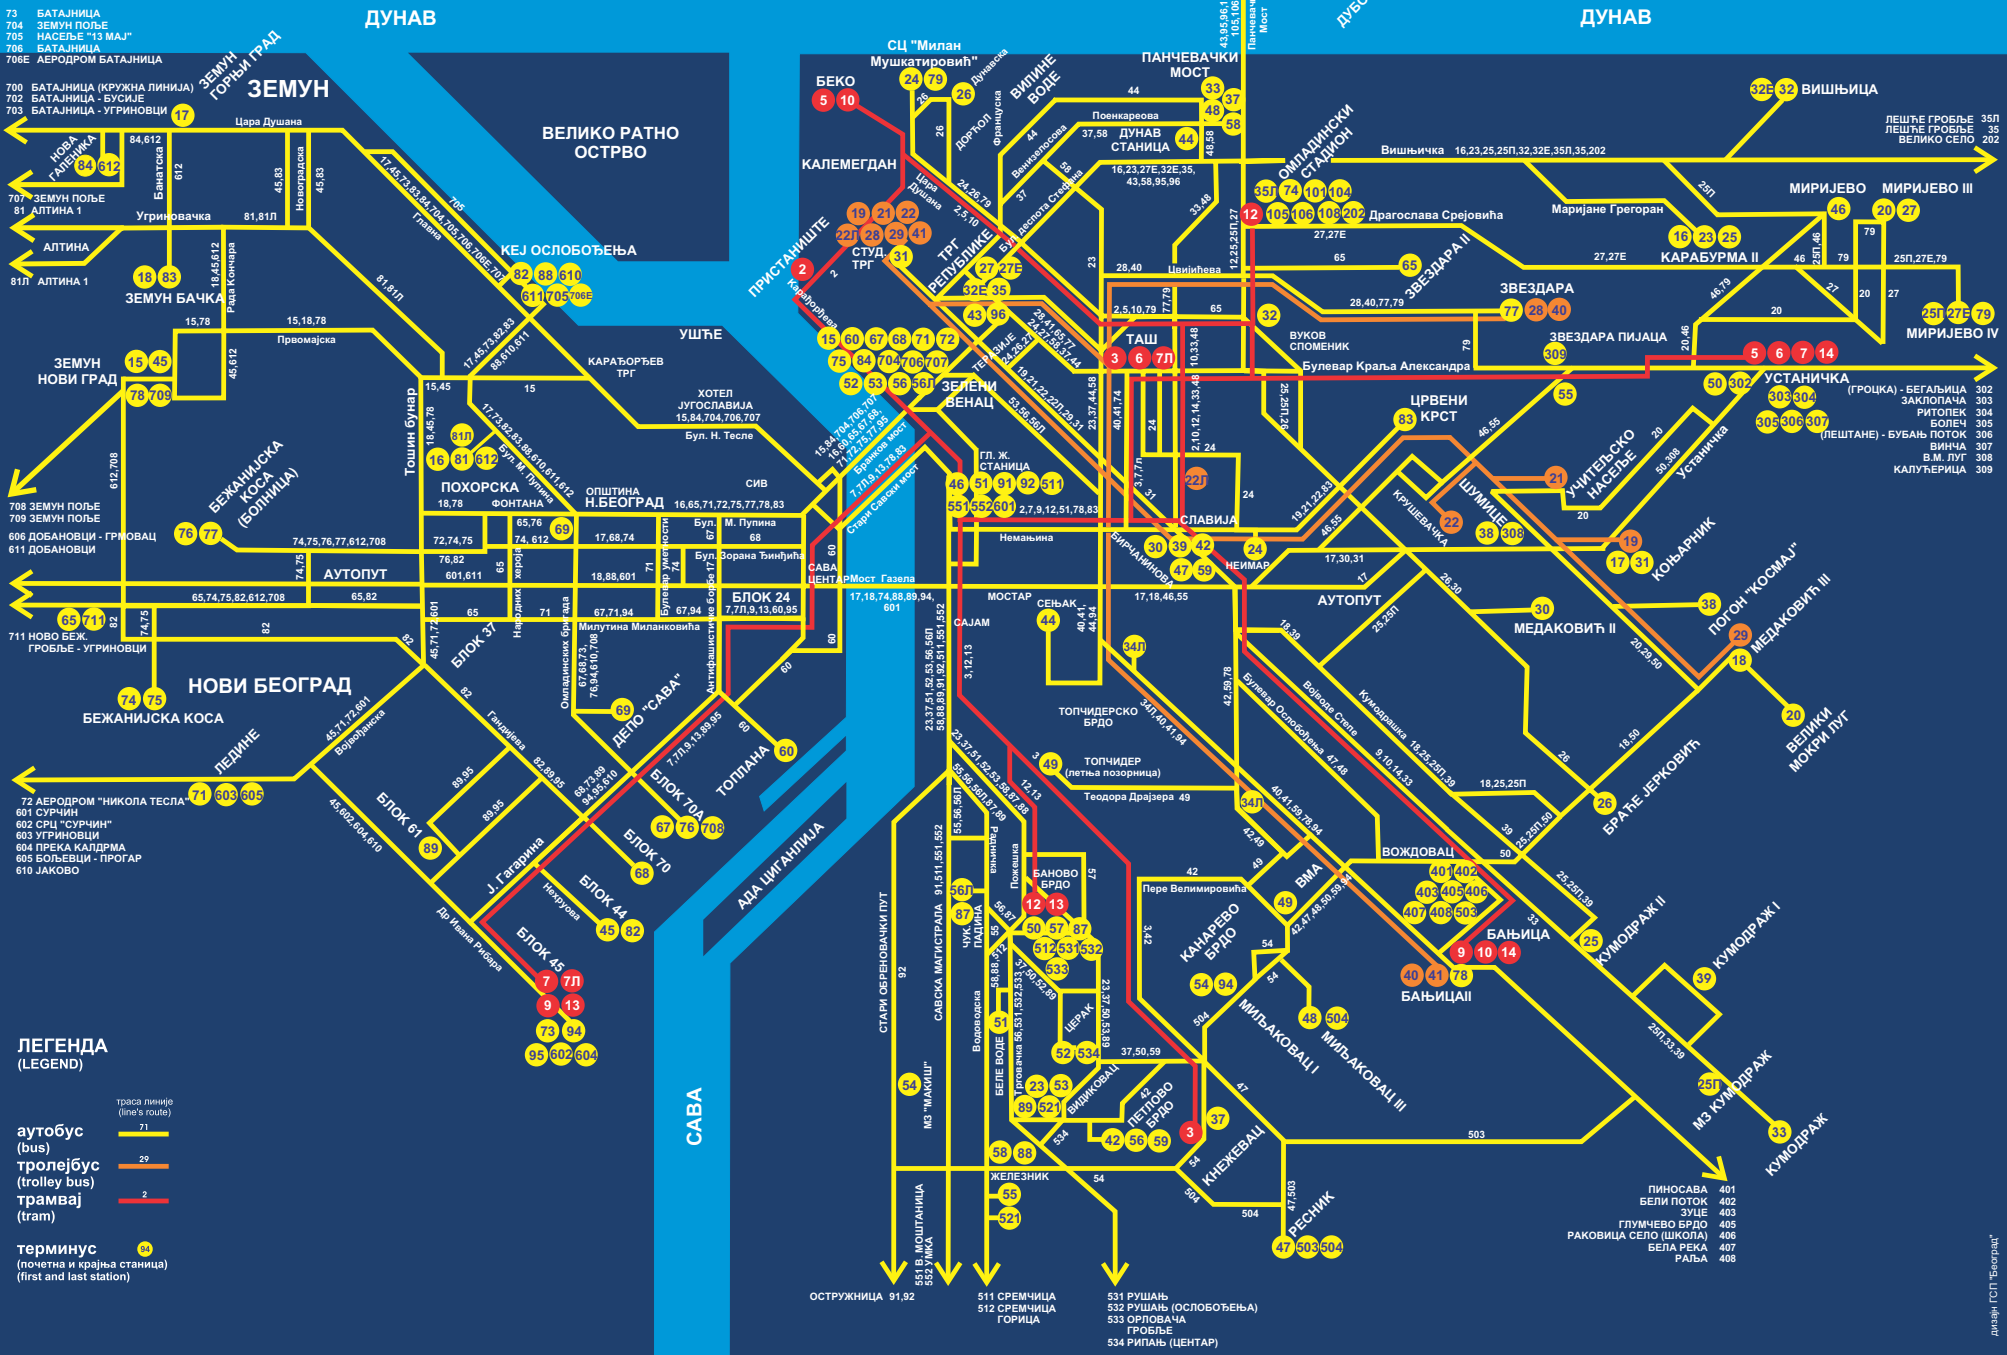

81П АЛТИНА 1

708 ЗЕМУН ПОЉЕ  
709 ЗЕМУН ПОЉЕ

606 ДОБАНОВЦИ - ГРИНОВАЦ  
611 ДОБАНОВЦИ

711 НОВО БЕЖ. ГРОБЉЕ - УГРИНОВЦИ

72 АЕРОДРОМ "НИКОЛА ТЕСЛА"  
601 СУРЧИН  
602 СРЦ "СУРЧИН"  
603 УГРИНОВЦИ  
604 ПРЕКА КАЛДРМА  
605 БОЉЕВЦИ - ПРОГАР  
610 ЈАКОВО

**ЛЕГЕНДА (LEGEND)**

71 траса линије (line's route)  
71 автобус (bus)  
29 тролејбус (trolley bus)  
2 трамвај (tram)

71 терминус (почетна и крајња станица) (first and last station)

БОРЧА III 95  
БОРЧА III 96  
ПАДИНСКА СКЕЛА 101  
ЦРВЕНА 104  
ОБЧА 105  
(ПКБ КОВИЛОВО) ЈАБУЧКИ РИТ 106

102 ПАДИНСКА СКЕЛА - ВРБОВСКО  
107 ПАДИНСКА СКЕЛА - ДУНАВАЦ  
109 ПАДИНСКА СКЕЛА - ЧЕНТА  
110 ПАДИНСКА СКЕЛА - ШИРОКА ГРЕДА

401 ПИНОСАВА  
402 БЕЛИ ПОТОК  
403 ЗУЦЕ  
404 ГЛУМЧЕВО БРДО  
405 РАКОВИЦА СЕЛО (ШКОЛА)  
406 БЕЛА РЕКА  
407 РАЈБА  
408

ОСТРУЖНИЦА 91,92  
511 СРЕМЧИЦА  
512 СРЕМЧИЦА ГОРИЦА  
531 РУШАЊ  
532 РУШАЊ (ОСЛОБОЂЕЊА)  
533 ОРЛОВАЧА ГРОБЉЕ  
534 РИТАЊ (ЦЕНТАР)